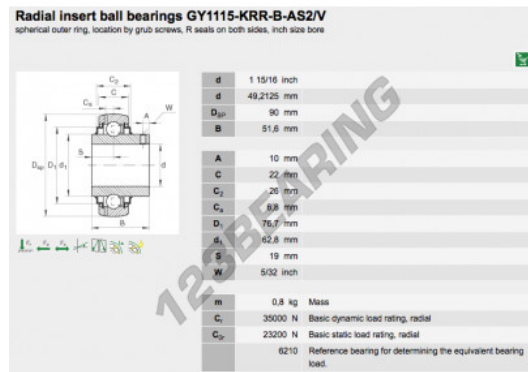

Zubehör

GY1115-KRR-B-AS2-V-INA - GY1115-KRR-B-AS2-V-INA

<https://www.123kugellager.de/kugellager-gehauselager/gehauselager/zubehor/gy1115-krr-b-as2-v-ina>

PRODUKTMERKMALE

Marke	INA
N° Ean13	3663952333526
Innendurchmesser	49.2125 mm
Außendurchmesser	90 mm
Dicke	51.6 mm
Verpackung	1