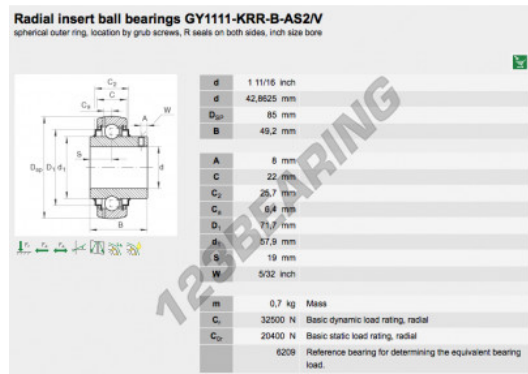

Zubehör

GY1111-KRR-B-AS2-V-INA - GY1111-KRR-B-AS2-V-INA

<https://www.123kugellager.de/kugellager-gehauselager/gehauselager/zubehor/gy1111-krr-b-as2-v-ina>

PRODUKTMERKMALE

Marke	INA
N° Ean13	3663952333502
Innendurchmesser	42.8625 mm
Außendurchmesser	85 mm
Dicke	49.2 mm
Verpackung	1