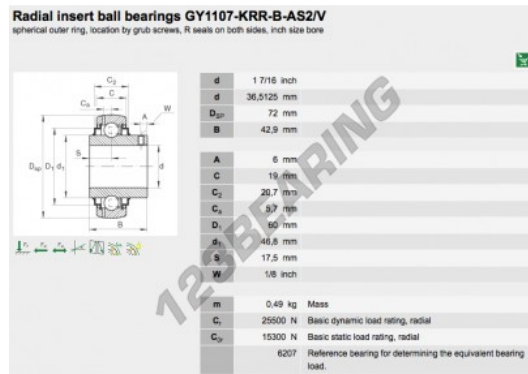

Zubehör

GY1107-KRR-B-AS2-V-INA - GY1107-KRR-B-AS2-V-INA

<https://www.123kugellager.de/kugellager-gehauselager/gehauselager/zubehor/gy1107-krr-b-as2-v-ina>

PRODUKTMERKMALE

Marke	INA
N° Ean13	3663952333489
Innendurchmesser	36.5125 mm
Außendurchmesser	72 mm
Dicke	42.9 mm
Verpackung	1