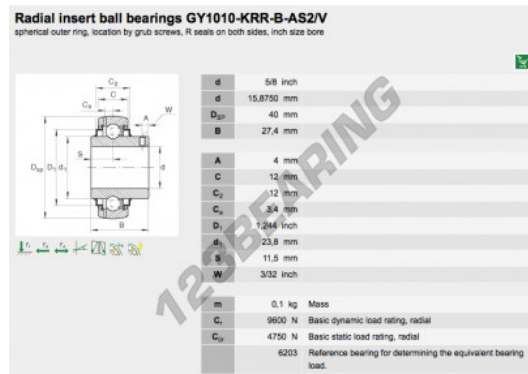

## PRODUKTMERKMALE

Marke	INA
N° Ean13	3663952333397
Innendurchmesser	15.875 mm
Außendurchmesser	40 mm
Dicke	27.4 mm
Verpackung	1

[kontakt@123kugellager.de](mailto:kontakt@123kugellager.de)

0800 001 076 6