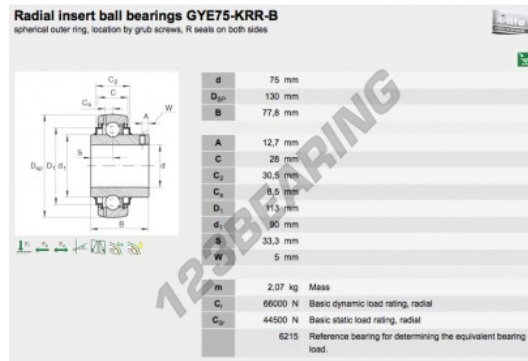

## PRODUKTMERKMALE

Marke	INA
N° Ean13	3663952333359
Innendurchmesser	75 mm
Außendurchmesser	130 mm
Dicke	77.8 mm
Verpackung	1

[kontakt@123kugellager.de](mailto:kontakt@123kugellager.de)

0800 001 076 6

CRT4 de Lesquin 60 Rue Du Haut De Sainghin 59273 Fretin FRANCE